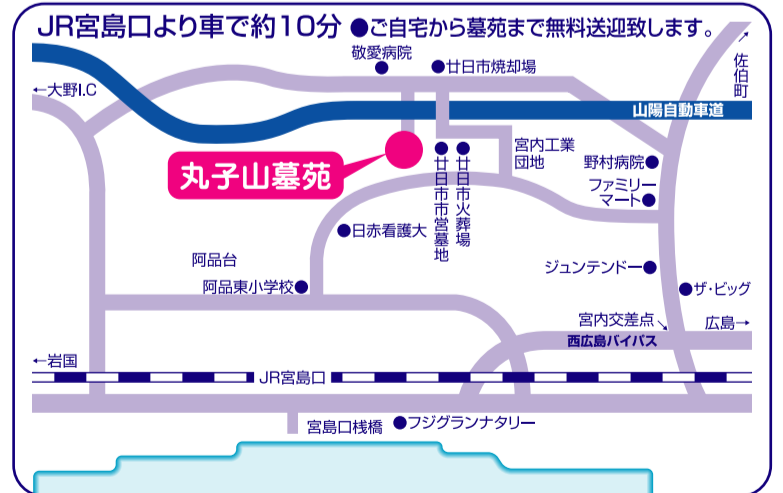

チラシご持参の方限定

ご来苑特典!
もらってうれしい

『生活応援グッズ』
プレゼント!

※写真はイメージです。

※お1組様に1点となります。
(有効期限/平成23年12月末日まで)

★価格は全て、消費税・巻石・据付運搬費・文字彫刻費が含まれています。

●所在地/廿日市市大野中山500-1 ●面積・総面積/17,632㎡(墓地面積7,394.94㎡) ●墓地区画数第一期/312区画 ●許可番号/指令廿保第2号
●経営主体/宗教法人永光寺(広島市中区舟入本町3-11) ●宗旨宗派/不問

全国受付

絶家・無縁 御遺骨引取

丸子山墓苑 永代供養墓

オリジナル「送骨システム」でご来苑不要の
永代供養が可能です。

お1人様105,000円(永代供養・永代管理・諸経費込)

OHK岡山放送様の
取材を受けました。

大野 丸子山墓苑

廿日市市大野中山500-1
TEL.0829-56-1901

0120-4194-29

★上記セットプランの他にも、各種国産石や人気デザイン墓等のラインナップを揃えております。