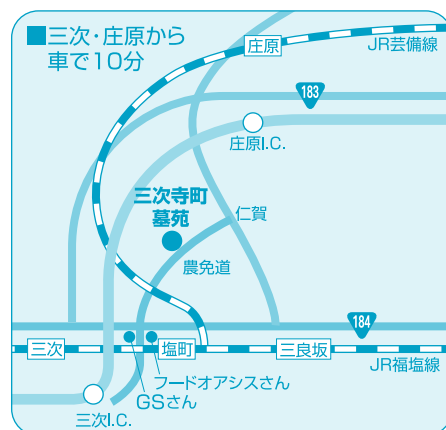

完全バリアフリーで好立地。お参りし難い墓地からのお墓の移転に最適です。

みよし 三次寺町墓苑

三次市向江田町黒岩1628-2

全面平地

幅広道路沿い!

大駐車場完備

三次寺町墓苑はココが違います!

- ◎駐車場から墓所まで全てバリアフリー! どなたでも簡単にお参りできます。
- ◎他の墓地からの移転墓大歓迎! 墓地のみのお申し込みもお受け致します。
- ◎大駐車場と水道設備完備の近代墓苑! 三次・庄原中心部から車ですぐの好立地です。

三次寺町墓苑 専用

+ のセットプラン!
墓地 墓石

墓地: 1.4mX1.8m=2.52㎡
墓石: 8寸3重台 丸座布団付
(延石、屋根香炉、丸笠ローソク立 付属)

+ でこの価格

98万円

永代管理料 別途

墓地: 1.8mX1.8m=3.24㎡
墓石: 8寸3重台 丸座布団付
(霊標、延石、屋根香炉、丸笠ローソク立 付属)

+ でこの価格