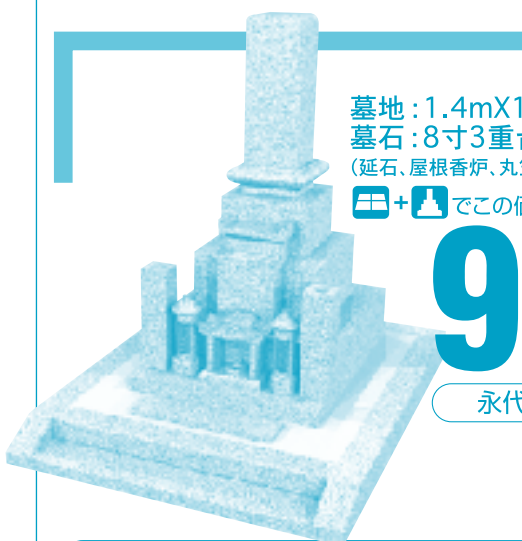

完全バリアフリーで好立地。お参りし難い墓地からのお墓の移転に最適です。

みよし 三次寺町墓苑

三次市向江田町黒岩1628-2

全面平地

幅広道路沿い!

大駐車場完備

三次寺町墓苑はココが違います!

- ◎駐車場から墓所まで全てバリアフリー! どなたでも簡単にお参りできます。
- ◎他の墓地からの移転墓大歓迎! 墓地のみのお申し込みもお受け致します。
- ◎大駐車場と水道設備完備の近代墓苑! 三次・庄原中心部から車ですぐの好立地です。

三次寺町墓苑 専用

+ のセットプラン!
墓地 墓石

墓地: 1.4mX1.8m=2.52㎡
墓石: 8寸3重台 丸座布団付
(延石、屋根香炉、丸笠ローソク立 付属)

+ でこの価格

98万円

永代管理料 別途

墓地: 1.8mX1.8m=3.24㎡
墓石: 8寸3重台 丸座布団付
(霊標、延石、屋根香炉、丸笠ローソク立 付属)

+ でこの価格