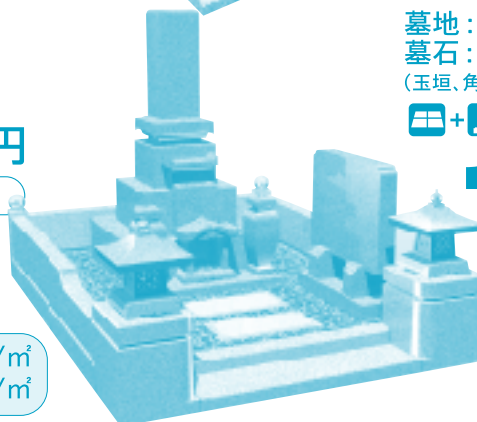

完全バリアフリーで好立地。お参りし難い墓地からのお墓の移転に最適です。

みよし 三次寺町墓苑

三次市向江田町黒岩1628-2

全面平地

幅広道路沿い!

大駐車場完備

三次寺町墓苑はココが違います!

- ◎駐車場から墓所まで全てバリアフリー! どなたでも簡単にお参りできます。
- ◎他の墓地からの移転墓大歓迎! 墓地のみのお申し込みもお受け致します。
- ◎大駐車場と水道設備完備の近代墓苑! 三次・庄原中心部から車ですぐの好立地です。

三次寺町墓苑 専用

+ のセットプラン!
墓地 墓石

墓地: 1.4mX1.8m=2.52㎡
墓石: 8寸3重台 丸座布団付
(延石、屋根香炉、丸笠ローソク立 付属)

+ でこの価格

98万円

永代管理料 別途

墓地: 1.8mX1.8m=3.24㎡
墓石: 8寸3重台 丸座布団付
(霊標、延石、屋根香炉、丸笠ローソク立 付属)

+ でこの価格

118万円

永代管理料 別途

墓地: 2.0mX2.7m=5.4㎡
墓石: 9寸3重台 角座布団付
(玉垣、角置灯籠、霊標、屋根香炉 付属)

+ でこの価格

148万円

永代管理料 別途

- 墓苑 DATA
- ◎墓地永代使用料(墓地代) 70,000円/㎡
- ◎墓地永代管理料 25,000円/㎡

※上記価格には、墓地代、据付運搬代、標準文字彫刻代、消費税が含まれています。