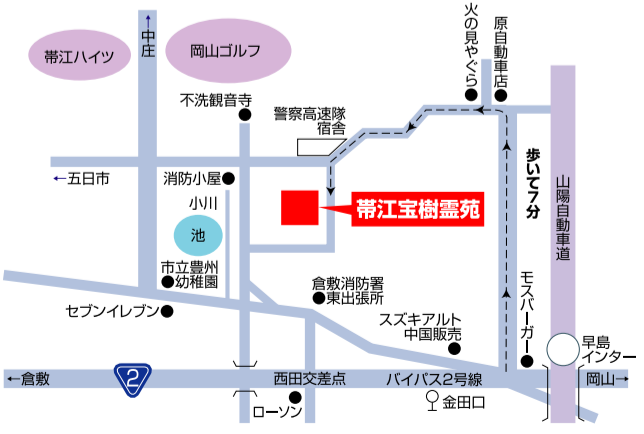

さらにご成約特典として
GET
7.2㎡墓地ですと、通常施工代金は
74,088円(税込)となります。
[通常施工代金:1㎡あたり10,290円
(税・残土処分費込)]

まだまだあります! 墓地と墓石のお得なセットプラン!

★墓地:1.5m×2.0m=3.0㎡
福建大島石9寸3重台・丸座布団付墓石
[延石・霊標・屋根香炉・丸笠ローソク立 付属]

墓地 + 墓石 でこの価格!
158 万円
国産石へ
ランクアップ可
価格をご相談下さい。

★墓地:1.5m×2.0m=3.0㎡
デザイン墓石「晃洋」
[延石・洋風霊標・デザイン香炉・丸笠ローソク立 付属]

墓地 + 墓石 でこの価格!
138 万円
国産石へ
ランクアップ可
価格をご相談下さい。

国道2号線から近くアクセス抜群です。

- チラシ掲載のセットプランの価格には「消費税・据付運搬費・文字彫刻費」が含まれています。
- 墓所1㎡につき、年間1,000円の管理料が別途必要となります。
- 掲載イラストは全てイメージであり、実物とは異なる場合があります。
- 墓地と延石のみのセットプランもございます。詳細はスタッフまでお気軽にご相談下さい。