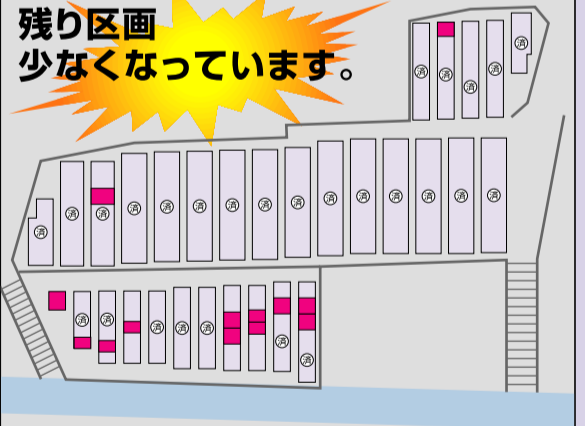

墓地 + 墓石 でこの価格!
258 万円
国産石へ
ランクアップ可
価格をご相談下さい。

大型区画 専用プラン② 墓地 + 墓石

★墓地:2.4m×3.0m=7.2㎡
福建大島石1尺3重台・角座布団付墓石
[延石・霊標・屋根香炉・丸笠ローソク立 付属]

墓地 + 墓石 でこの価格!
248 万円
国産石へ
ランクアップ可
価格をご相談下さい。

本チラシで持参の方限定
草の生えにくい土

「防草マサ」無料施工!

さらにご成約特典として
GET
7.2㎡墓地ですと、通常施工代金は
74,088円(税込)となります。
[通常施工代金:1㎡あたり10,290円
(税・残土処分費込)]

まだまだあります! 墓地と墓石のお得なセットプラン!

★墓地:1.5m×2.0m=3.0㎡
福建大島石9寸3重台・丸座布団付墓石
[延石・霊標・屋根香炉・丸笠ローソク立 付属]

墓地 + 墓石 でこの価格!
158 万円
国産石へ
ランクアップ可
価格をご相談下さい。

★墓地:1.5m×2.0m=3.0㎡
デザイン墓石「晃洋」
[延石・洋風霊標・デザイン香炉・丸笠ローソク立 付属]

墓地 + 墓石 でこの価格!
138 万円
国産石へ
ランクアップ可
価格をご相談下さい。

国道2号線から近くアクセス抜群です。

- チラシ掲載のセットプランの価格には「消費税・据付運搬費・文字彫刻費」が含まれています。
- 墓所1㎡につき、年間1,000円の管理料が別途必要となります。
- 掲載イラストは全てイメージであり、実物とは異なる場合があります。
- 墓地と延石のみのセットプランもございます。詳細はスタッフまでお気軽にご相談下さい。