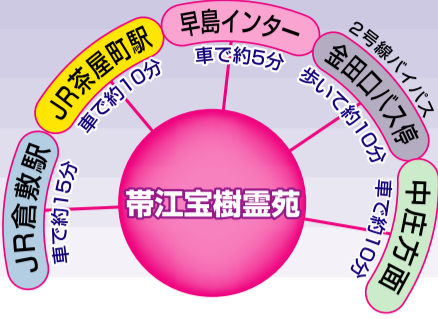

帯江・茶屋町・早島エリアの皆様へ

緊急告知

墓地・墓石を安く探している方へ朗報です。

★交通アクセス抜群!

帯江宝樹霊苑に

従来の区画に加えて、[間口2.4m×奥行3.0m=7.2㎡]の**大型区画**が**新登場!!** ※未使用返還区画
交通アクセス抜群で好立地。残り区画も少なくなっておりますので、お早めにご来苑下さい。

大型区画 専用プラン① 墓地 + 墓石

★墓地:2.4m×3.0m=7.2㎡
福建大島石9寸3重台・丸座布団付墓石
&
福建大島石6寸2重台・一石五輪供養塔
[延石・霊標・屋根香炉・丸笠ローソク立 付属]

墓地 + 墓石 でこの価格!
258 万円
国産石へ
ランクアップ可
価格をご相談下さい。

大型区画 専用プラン② 墓地 + 墓石

★墓地:2.4m×3.0m=7.2㎡
福建大島石1尺3重台・角座布団付墓石
[延石・霊標・屋根香炉・丸笠ローソク立 付属]

墓地 + 墓石 でこの価格!
248 万円
国産石へ
ランクアップ可
価格をご相談下さい。

本チラシで持参の方限定
草の生えにくい土

「防草マサ」無料施工!